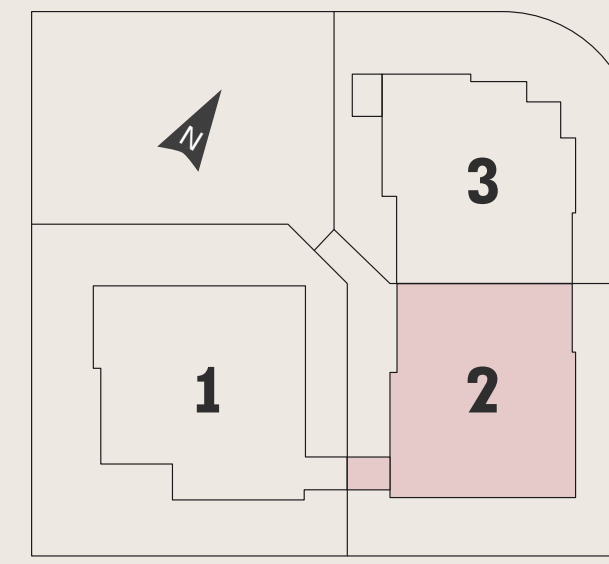

גינה פרטית  
שטח גינה משתנה בהתאם לתכנית המכר

**דגם ירין | קוטג' 6 חד'  
מגרש 652**  
קומת קרקע כ-170 מ"ר  
שטח גינה כ-175 מ"ר  
שטח מחסן כ-6 מ"ר

גינה פרטית  
שטח גינה משתנה בהתאם לתכנית המכר